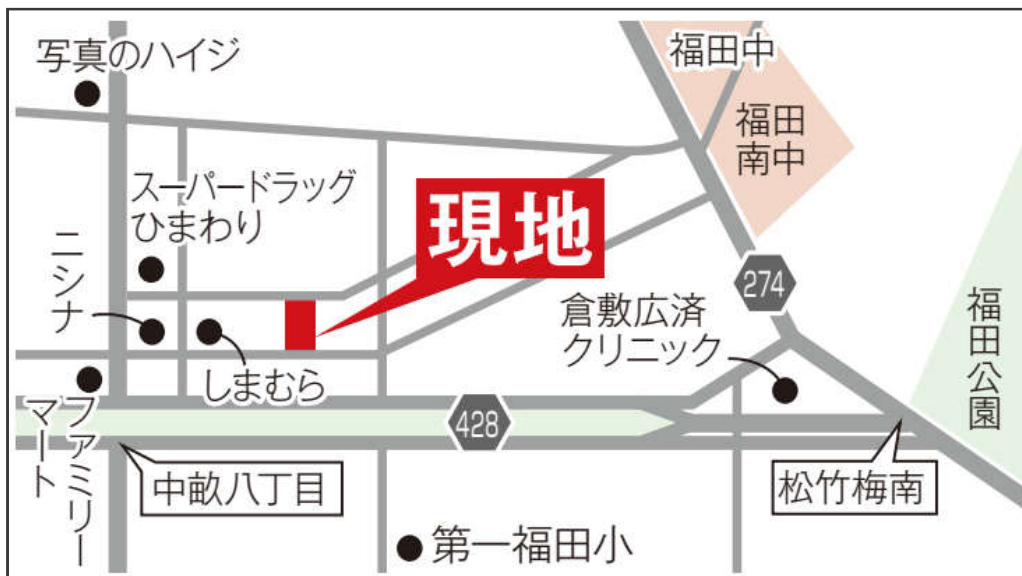

木造大型パネル上棟 見学会

日時 7月 4日(木) 8:00~17:00 ※雨天延期

会場 倉敷市中畝9丁目11-32 アルバタウン中畝2号地

詳しくは裏面をご覧ください

 Mitsubishi Shoji Construction Materials Corporation

住まいのパートナー

ヤマホン

YAMAHON